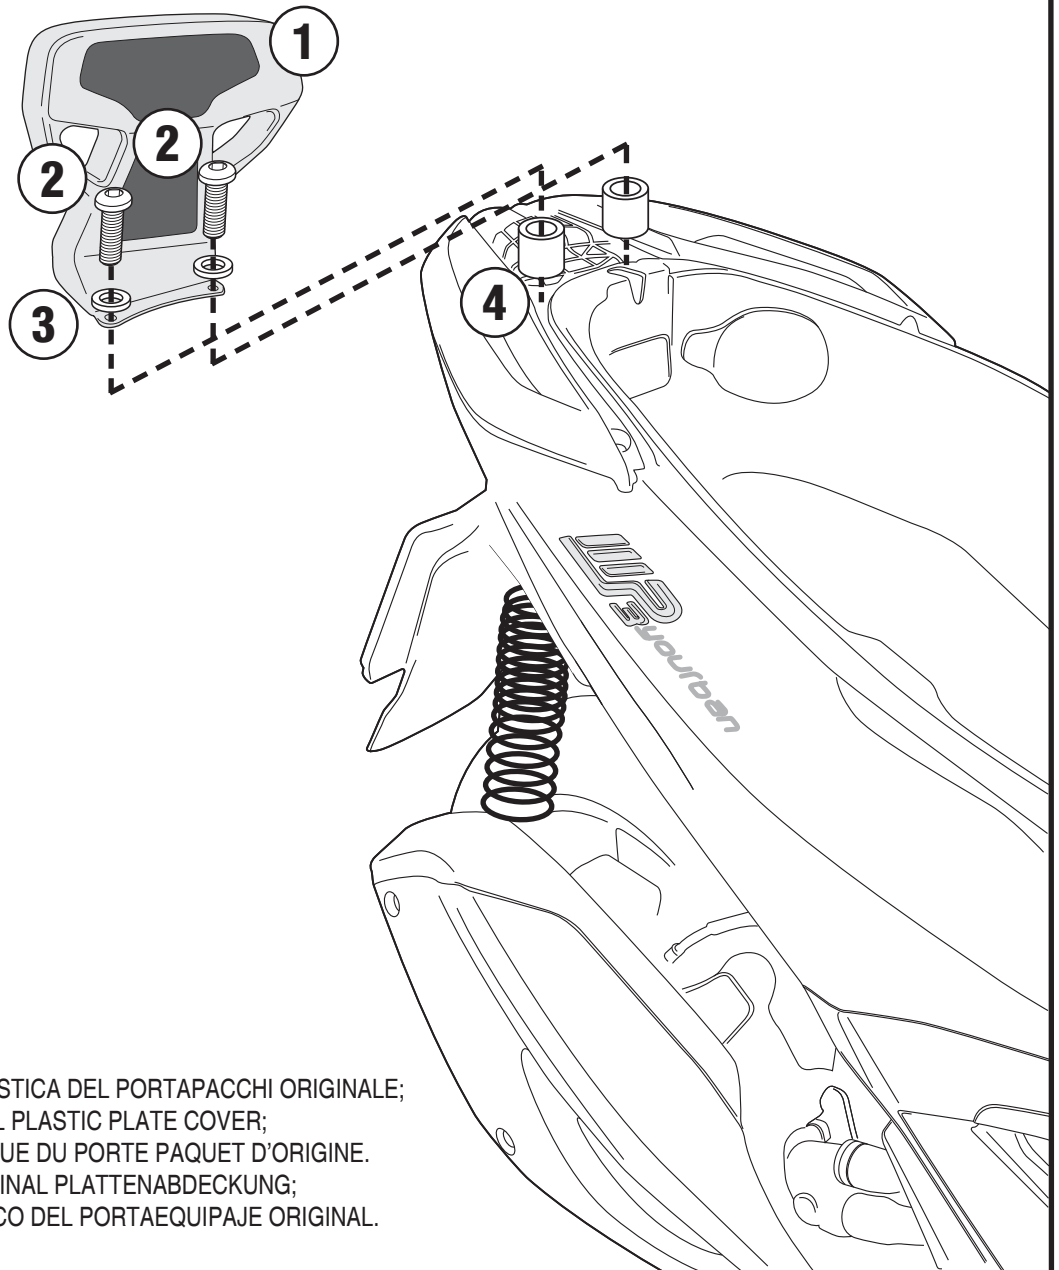

# TB5600 - KTB5600

SCHIENALINO SPECIFICO - SPECIAL BACKREST - DOSSERET SPÉCIFIQUE - SPEZIFISCHE BEIFAHNER-RÜCKENLEHNE - RESPALDO ESPECÍFICO

## PIAGGIO Mp3 YOURBAN 125-300cc 2011

N°	Descrizione	Caratteristiche	Codice	Quantità
1	Schienolino - backrest Dossieret - Beifahrer-rückenlehne - Respaldo	-	-	1
2	Vite - Screw - Vis - Schraube Tornillo	TBEI M8x50mm	-	2
3	Rondella - Washer Rondelle - Scheibe Arandela	-	RONX805	2
4	Distanziale - Spacer Entretoise - Distanzstueck - Distanciador	Ø16x10 foro 8mm	V437	2