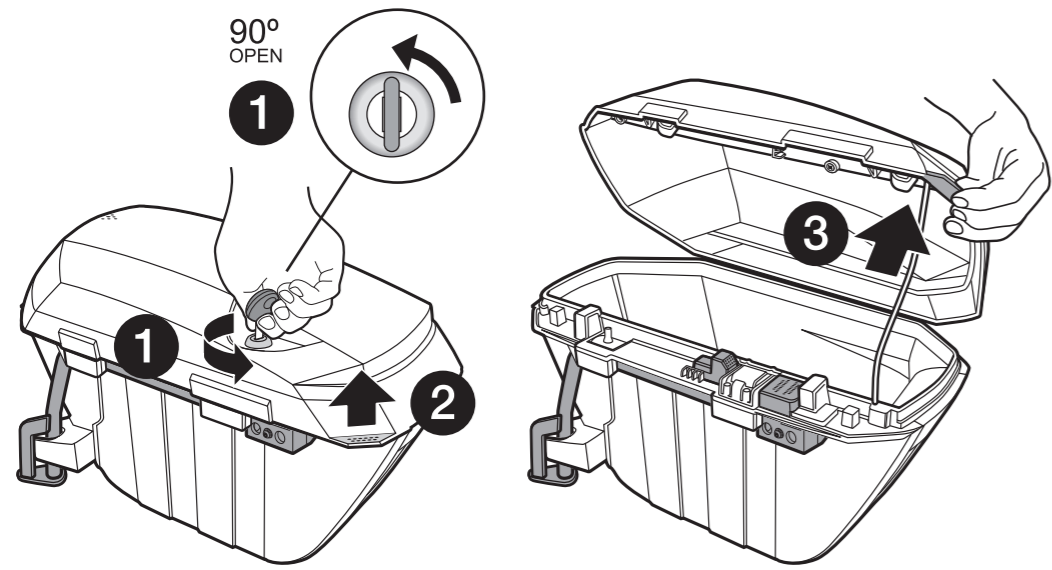

3P SYSTEM change

N°	Code	Reference	Quantity
1	202878	STOPPER END CAP RIGHT	1
2	202879	STOPPER END CAP LEFT	1
3	304386	Screw 4,8x22 black zn DIN 7982	2

Open

Release

Assembly