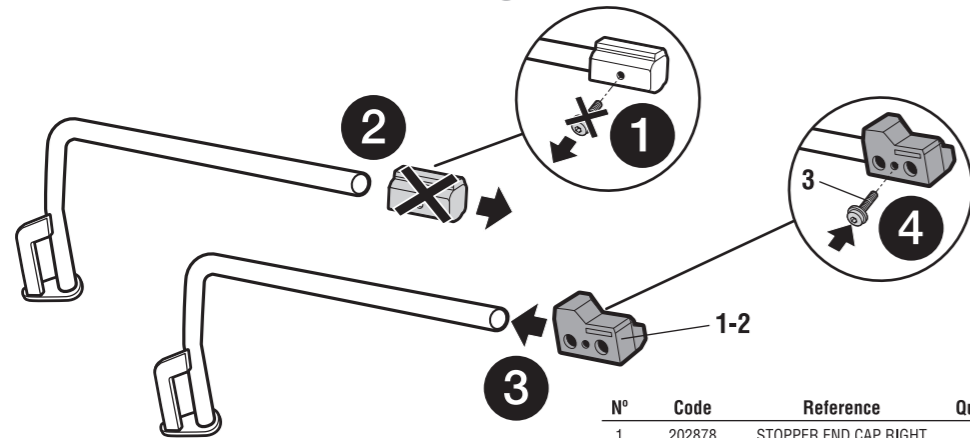

3P SYSTEM change

N°	Code	Reference	Quantity
1	202878	STOPPER END CAP RIGHT	1
2	202879	STOPPER END CAP LEFT	1
3	304386	Screw 4,8x22 black zn DIN 7982	2

Open

Release

Assembly