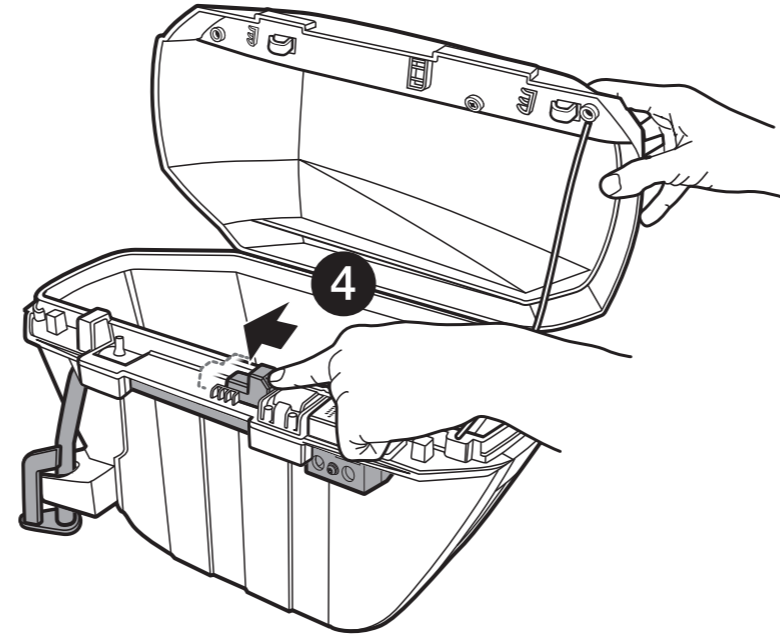

3P SYSTEM change

N°	Code	Reference	Quantity
1	202878	STOPPER END CAP RIGHT	1
2	202879	STOPPER END CAP LEFT	1
3	304386	Screw 4,8x22 black zn DIN 7982	2

Open

Release

Assembly