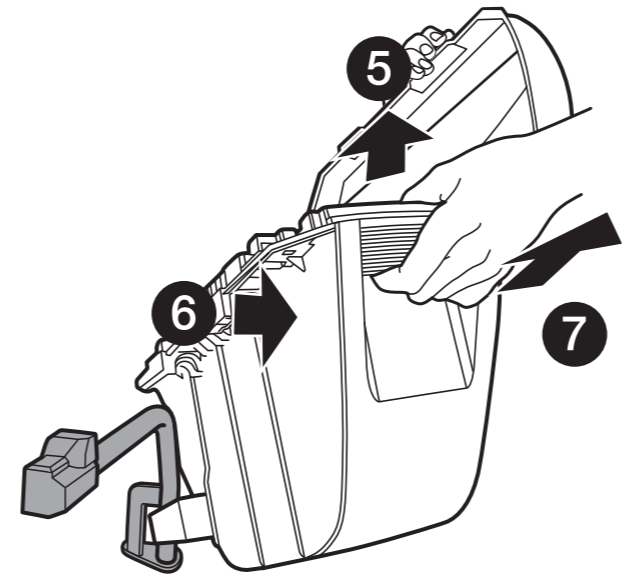

3P SYSTEM change

N°	Code	Reference	Quantity
1	202878	STOPPER END CAP RIGHT	1
2	202879	STOPPER END CAP LEFT	1
3	304386	Screw 4,8x22 black zn DIN 7982	2

Open

Release

Assembly