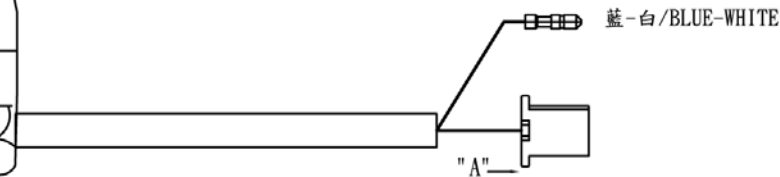

"A" 詳圖

LIGHTS			
	紅 RED	藍 BLUE	HI/LO
H	<input type="radio"/>	<input type="radio"/>	<input type="radio"/>
P	<input type="radio"/>	<input type="radio"/>	
●			

HI/LO				
	黃 YELLOW	POWER	綠 GREEN	BLUE LED
HI		<input type="radio"/>	<input type="radio"/>	<input type="radio"/>
LO	<input type="radio"/>	<input type="radio"/>		

KILL SWITCH		
	藍/白 BLU/WHI	黑 BLACK
PUSH	<input type="radio"/>	<input type="radio"/>
FREE		

LIGHTS
ABH1-036

HI/LO
ASH1-016

KILL SWITCH
ASH1-014
ABH1-038

TURN
ABH1-037

TURN			
	深宗 DARK BROWN	宗/白 BRO/WHI	深綠 DARK GREEN
◀	<input type="radio"/>	<input type="radio"/>	
●			
▶		<input type="radio"/>	<input type="radio"/>