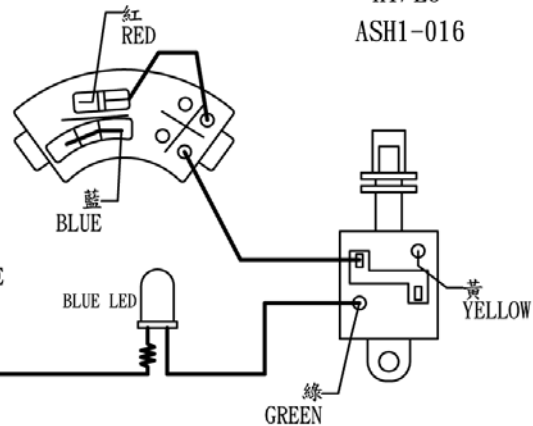

"A" 詳圖

LIGHTS			
	紅 RED	藍 BLUE	HI/LO
H	<input type="radio"/>	<input type="radio"/>	<input type="radio"/>
P	<input type="radio"/>	<input type="radio"/>	
●			

HI/LO				
	黃 YELLOW	POWER	綠 GREEN	BLUE LED
HI		<input type="radio"/>	<input type="radio"/>	<input type="radio"/>
LO	<input type="radio"/>	<input type="radio"/>		

KILL SWITCH		
	藍/白 BLU/WHI	黑 BLACK
PUSH	<input type="radio"/>	<input type="radio"/>
FREE		

LIGHTS
ABH1-036

HI/LO
ASH1-016

KILL SWITCH
ASH1-014
ABH1-038

TURN
ABH1-037

TURN			
	深宗 DARK BROWN	宗/白 BRO/WHI	深綠 DARK GREEN
◀	<input type="radio"/>	<input type="radio"/>	
●			
▶		<input type="radio"/>	<input type="radio"/>

HORN		
	粉紅 PINK	黑 BLACK
PUSH	<input type="radio"/>	<input type="radio"/>
FREE		

HORN
ASH1-017

設計	日期	設變內容	確認
製圖人	日期	2007/08/09	比例 SCALE
240-004		版本 1.0	圖紙 SHEET 1/1